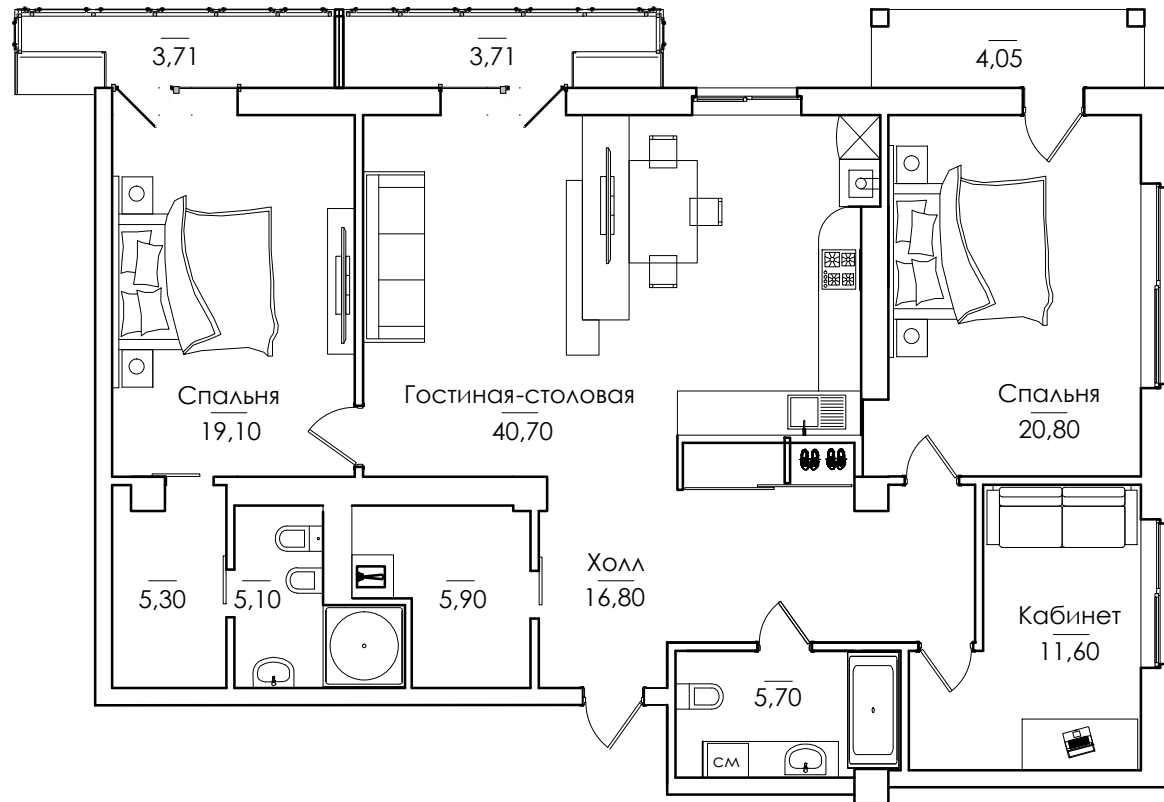

Корпус: Б

Этаж:

Количество комнат: 4

Общая площадь: 142,47 м.кв

Площадь летних  
помещений: 11,47 м.кв

Расположение квартиры  
на этаже

ул. Генерала Епишева

ул.Донбасская