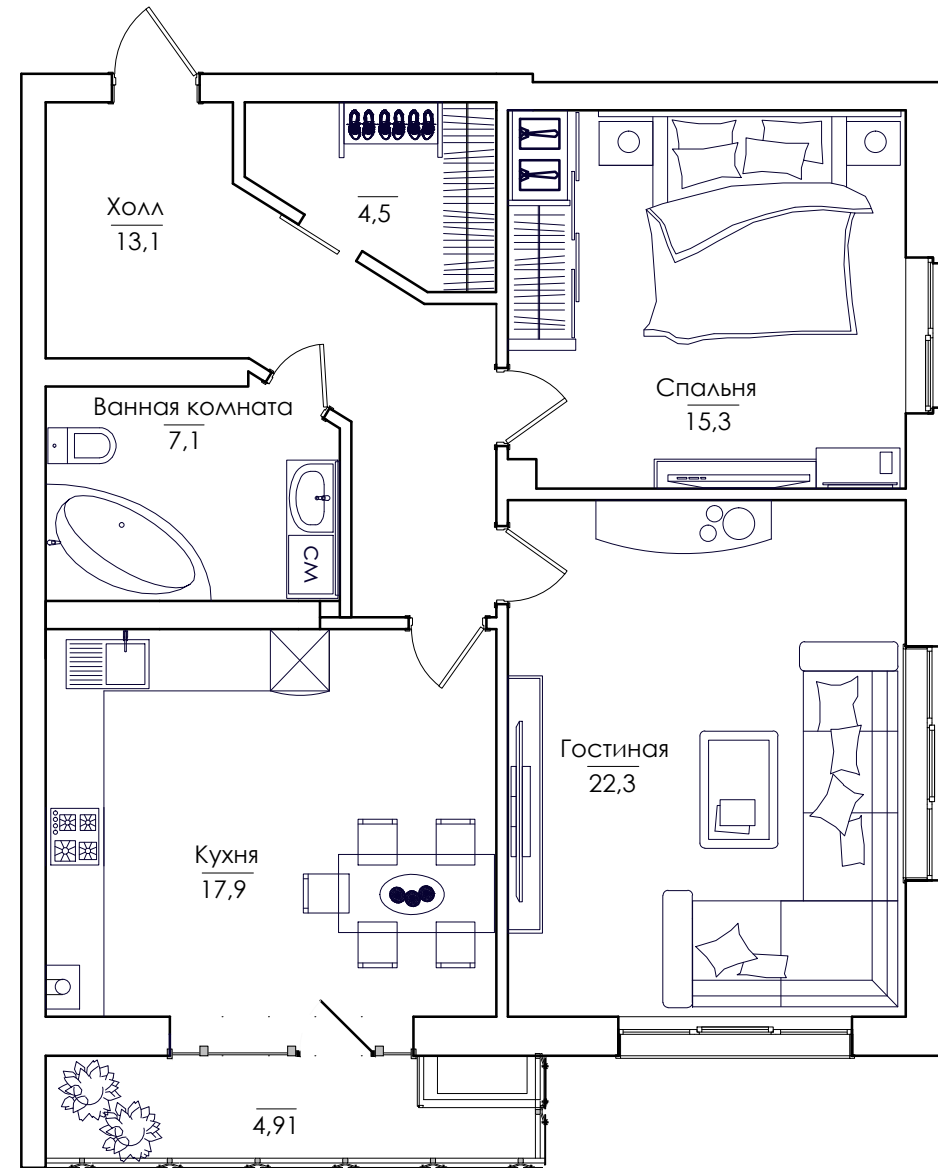

Корпус: Б

Этаж:

Количество комнат: 2

Общая площадь: 85,11 м.кв

Площадь летних
помещений: 4,91 м.кв

Расположение квартиры
на этаже

ул. Генерала Епишева

ул.Донбасская