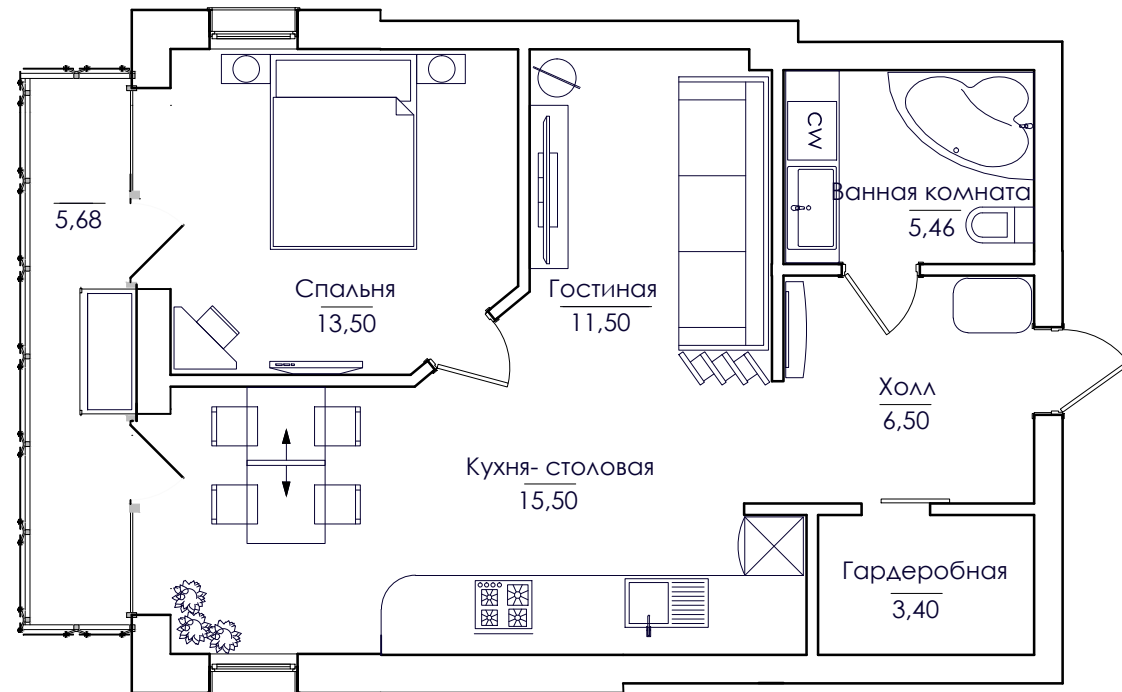

Корпус: Б

Этаж:

Количество комнат: 1

Общая площадь: 61,54 м.кв

Площадь летних
помещений: 5,68 м.кв

Расположение квартиры
на этаже

ул. Генерала Епишева

ул.Донбасская