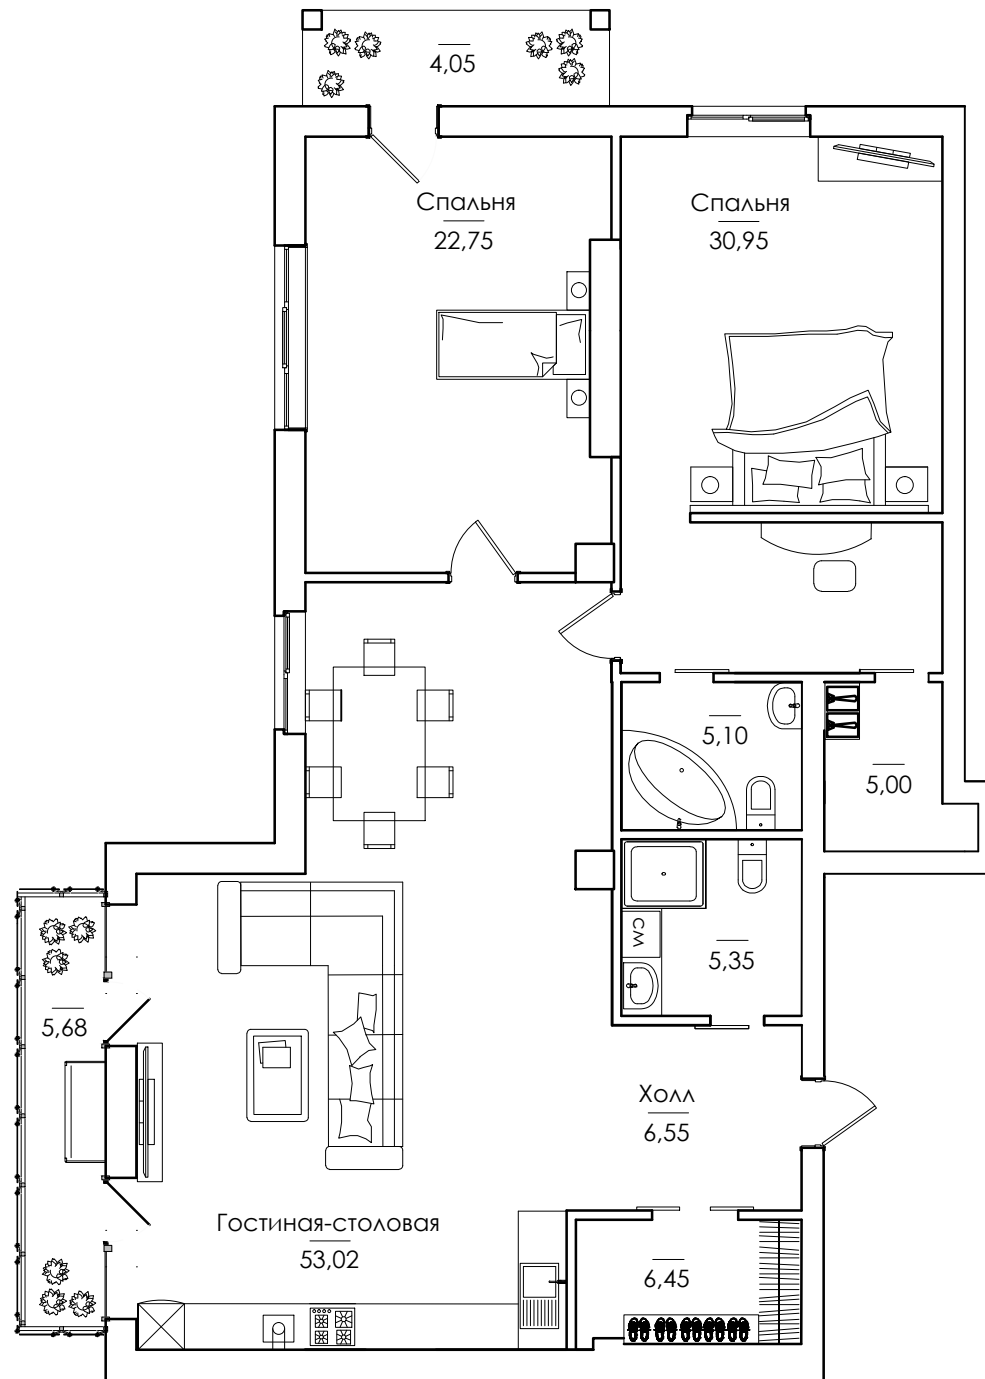

Корпус: Б

Этаж:

Количество комнат: 3

Общая площадь: 144,9 м.кв

Площадь летних  
помещений: 9,73 м.кв

Расположение квартиры  
на этаже

ул. Генерала Епишева

ул.Донбасская