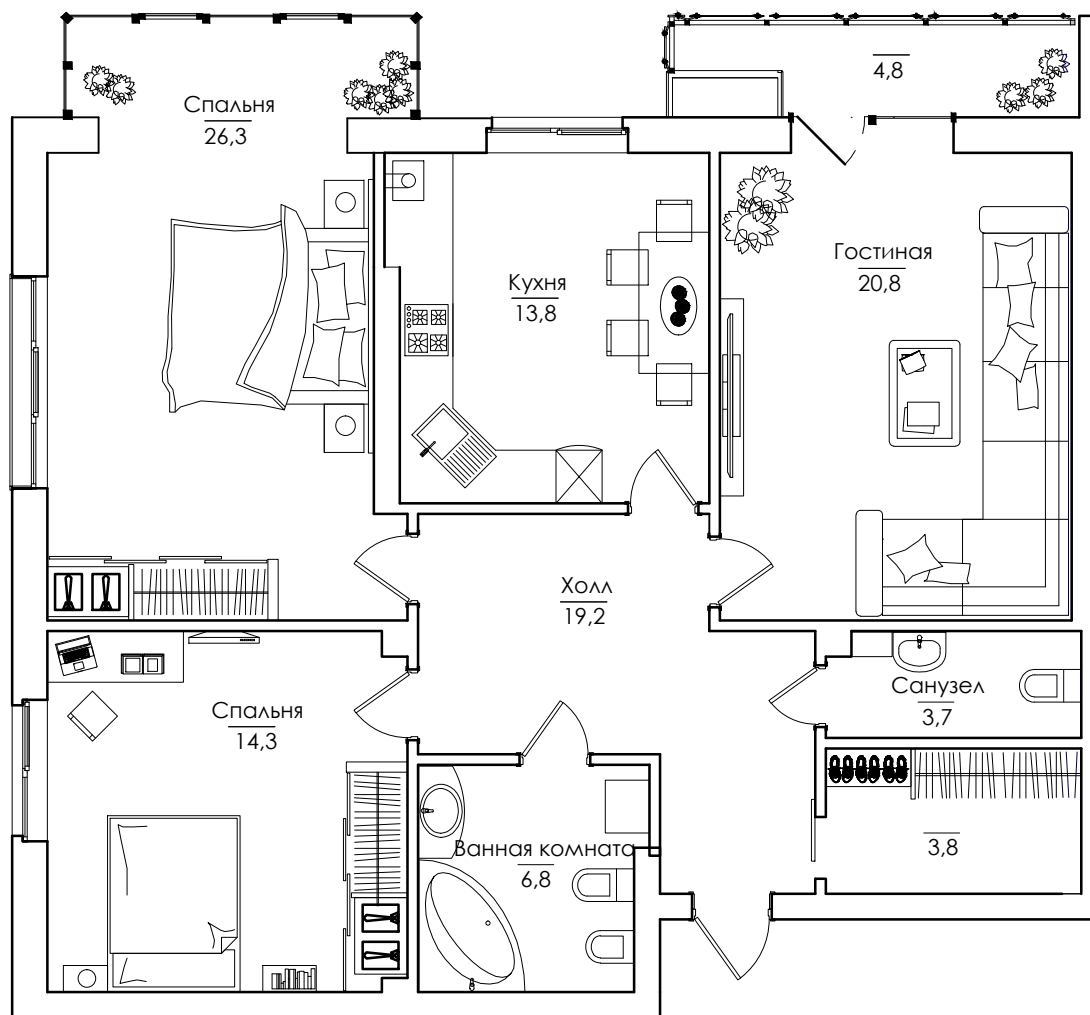

Количество комнат: 3

Общая площадь: 113,5 м.кв

Площадь летних помещений: 4,8 м.кв

Расположение квартиры на этаже

ул. Генерала Епишева

ул.Донбасская

СОВРЕМЕННЫЙ ЖИЛОЙ КОМПЛЕКС В ЦЕНТРЕ АСТРАХАНИ

ТЕЛЕФОН: 8 (8512) 20-05-20; 20-07-20; АДРЕС: УЛ. ПЛОЩАДЬ СВОБОДЫ, 47; САЙТ: WWW.VOLG-RIV.RU