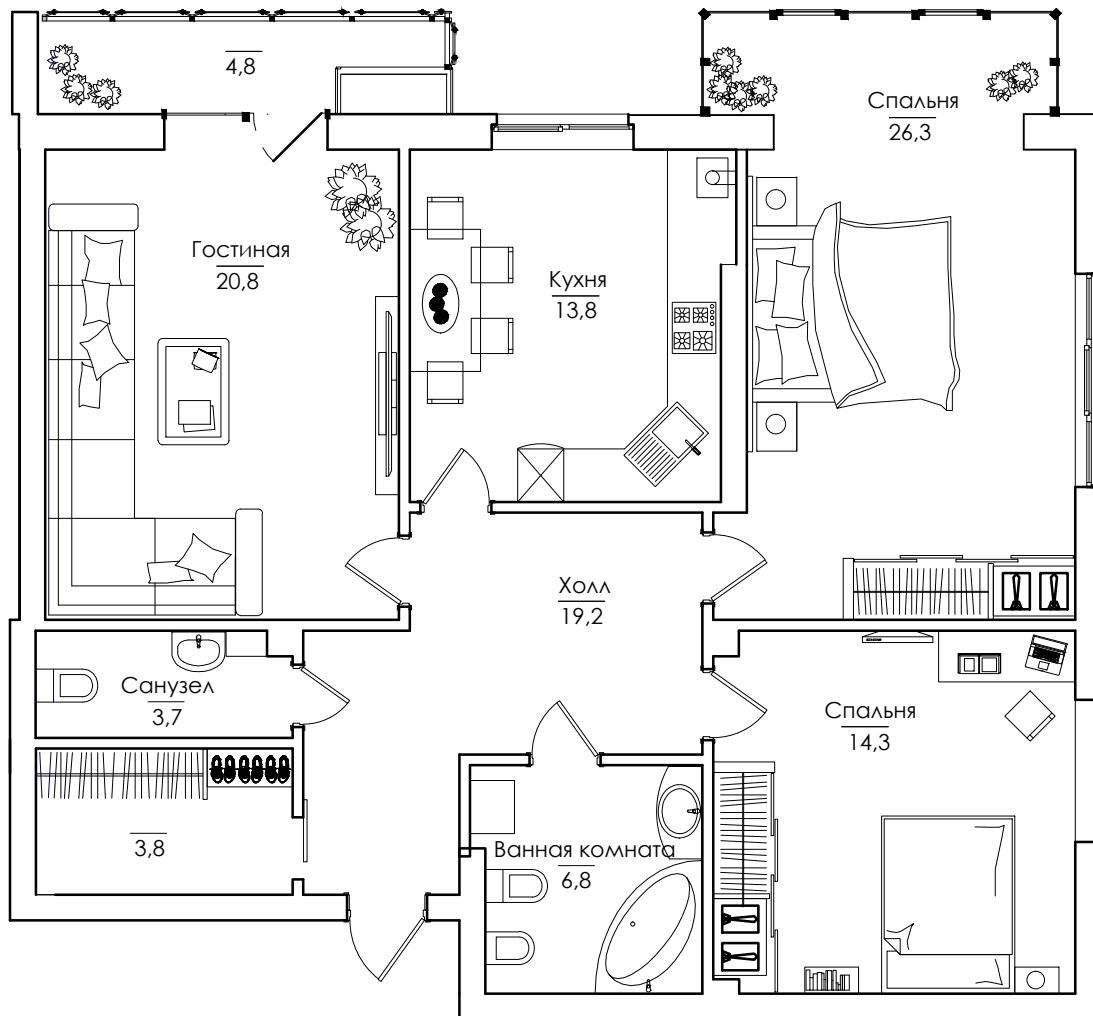

Количество комнат: 3

Общая площадь: 113,5 м.кв

Площадь летних помещений: 4,8 м.кв

Расположение квартиры на этаже

ул. Генерала Епишева

ул.Донбасская

СОВРЕМЕННЫЙ ЖИЛОЙ КОМПЛЕКС В ЦЕНТРЕ АСТРАХАНИ

ТЕЛЕФОН: 8 (8512) 20-05-20; 20-07-20; АДРЕС: УЛ. ПЛОЩАДЬ СВОБОДЫ, 47; САЙТ: WWW.VOLG-RIV.RU