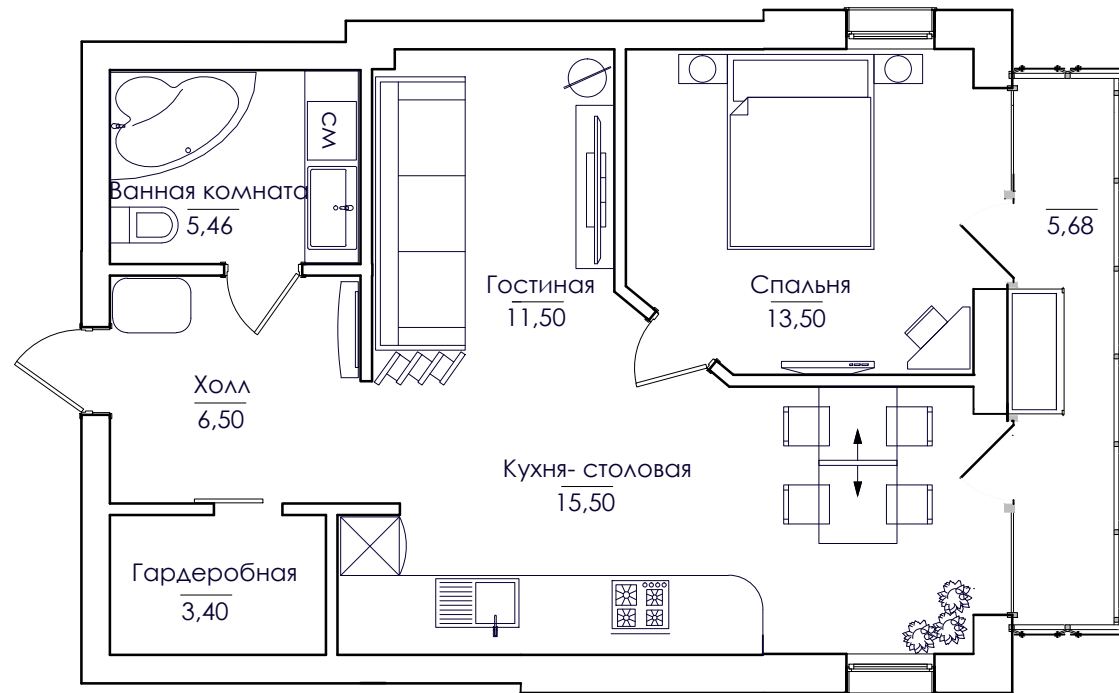

Корпус: Б

Этаж:

Количество комнат: 1

Общая площадь: 61,54 м.кв

Площадь летних
помещений: 5,68 м.кв

Расположение квартиры
на этаже

ул. Генерала Епишева

ул.Донбасская