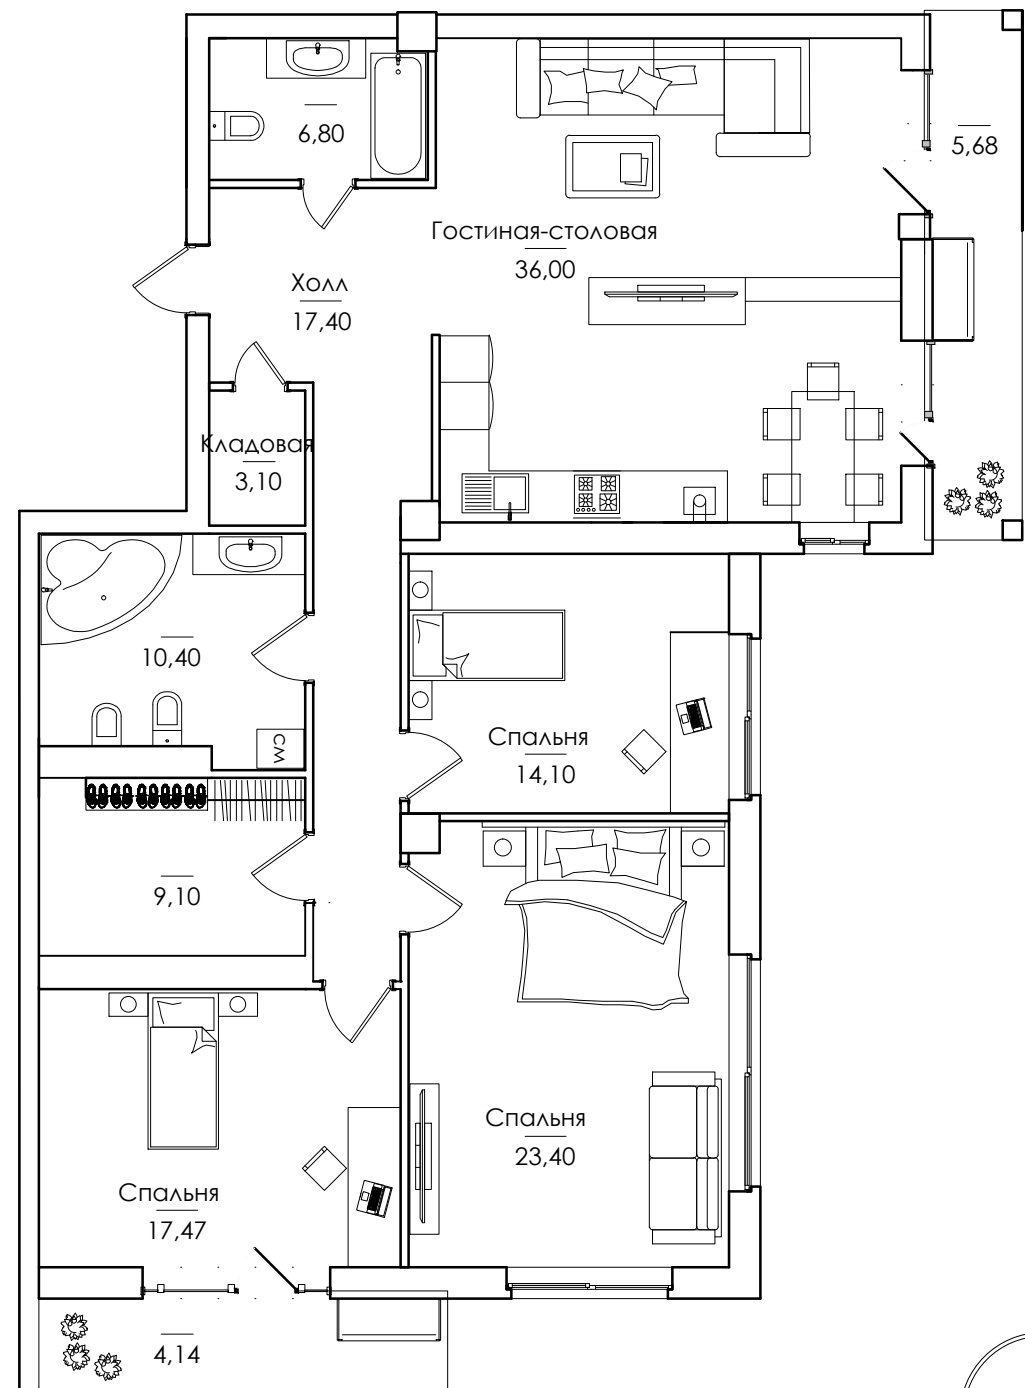

Корпус: Б

Этаж:

Количество комнат: 4

Общая площадь: 147,59 м.кв

Площадь летних помещений: 9,82 м.кв

Расположение квартиры на этаже

ул. Генерала Епишева

ул.Донбасская